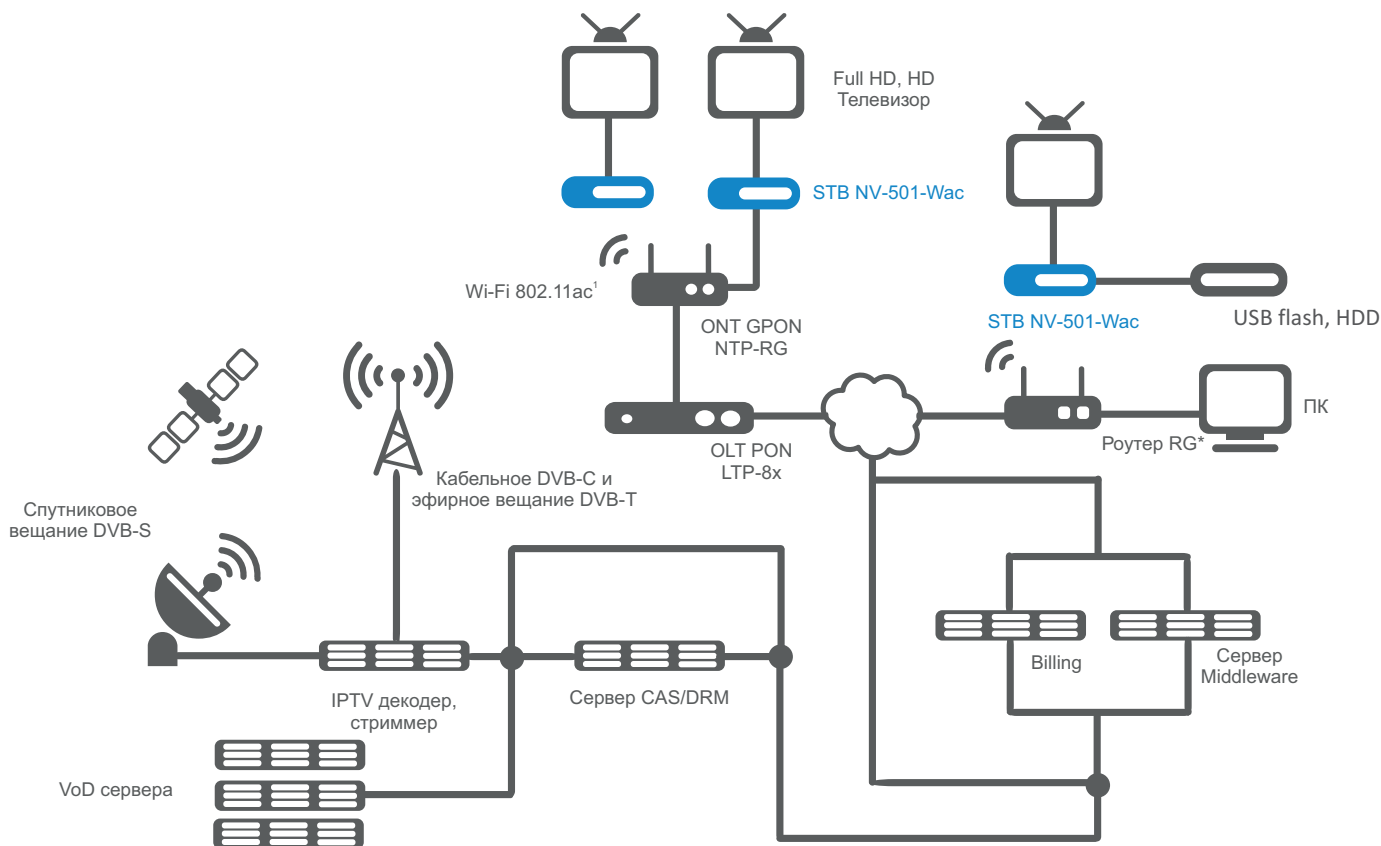

Поддержка функционала Wi-Fi Client обеспечивает возможность подключения NV-501-Wac к внешней

Peer-to-Peer TV

Доступен дополнительный способ доставки контента абонентам: потоковое воспроизведение на приставке мультимедиа файлов по протоколам DC++ и Torrent. Без использования персонального компьютера, без предварительной загрузки файлов на локальный диск. Возможна организация иллюстрированной афиши (каталога) контента.

Беспроводная сеть Wi-Fi

- Двухдиапазонный Wi-Fi IEEE 802.11 b/g/n/ac, 2,4/5 ГГц
- Встроенная антенна

Физические характеристики

- Размер (ДхШхВ), мм: 100x89x18
- Горизонтальное размещение, возможность установки на стену
- Материал корпуса: пластик

Характеристики электропитания

- Адаптер питания: 5,2V DC, 2,5A

Комплект поставки

- IPTV Медиацентр (телевизионная приставка) NV-501 или NV-501-Wac
- Адаптер питания
- ИК-пульт
- 2 батарейки AAA
- HDMI кабель
- Патч-корда RJ-45
- Краткое руководство пользователя

Схема применения

Информация для заказа

Наименование	Описание	Изображение
NV-501	Full HD Set-Top box и медиаплеер, Realtek RTD1195, 1 ГБ ОЗУ, Android 4.4, 1xLAN 10/100/1000, 2xUSB 2.0, HDMI 1.4	
NV-501-Wac	Full HD Set-Top box и медиаплеер, Realtek RTD1195, 1 ГБ ОЗУ, Android 4.4, 1xLAN 10/100/1000, 2xUSB 2.0, HDMI 1.4, Wi-Fi 802.11 a/b/g/n/ac	